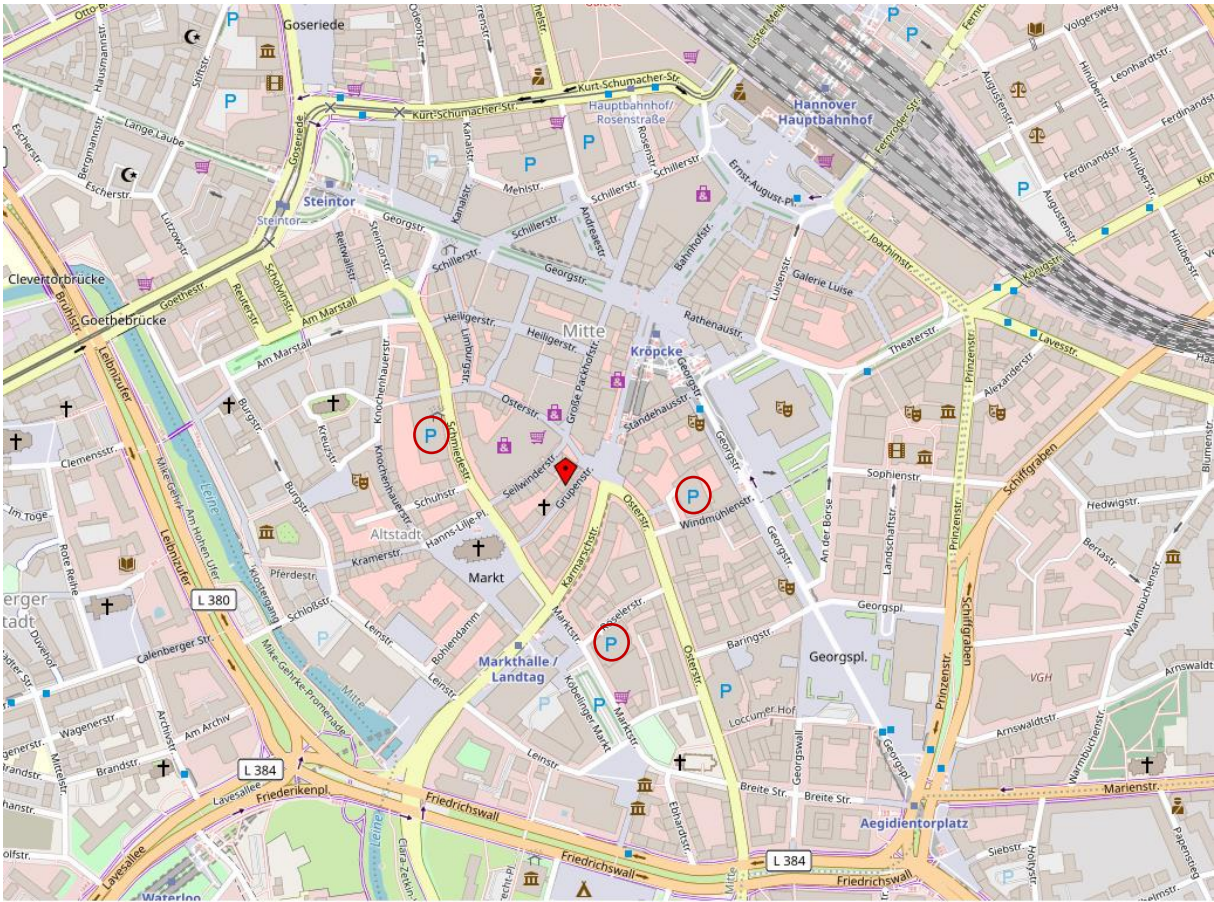

### **Anreise mit dem Bahn / öffentlichen Verkehrsmitteln:**

- Fußweg: Wählen Sie im Hauptbahnhof den Hauptaussgang (Richtung Gleis 1) und gehen Sie über den Bahnhofsvorplatz geradeaus in die Bahnhofstraße, überqueren Sie den Kröpcke und gehen weiter geradeaus in die Karmaschstraße. Sie kommen auf den Platz der Weltausstellung, an dem die Fußgängerzone endet. Halb rechts sehen Sie eine Rossmann-Filiale. In diesem Haus befindet sich die Geschäftsstelle.
- U-Bahn: Nehmen Sie die U-Bahn-Linien 3 (Richtung Wettbergen), 7 (Richtung Wettbergen) oder 9 (Richtung Empelde) und fahren eine Station bis zur Haltestelle „Kröpcke“. Nehmen Sie den Ausgang in Fahrtrichtung. Sie kommen auf den Platz der Weltausstellung, an dem die Fußgängerzone endet. Halb rechts sehen Sie eine Rossmann-Filiale. In diesem Haus befindet sich die Geschäftsstelle. (Hinweis: Die Linien 1,2 und 8 halten auch am „Kröpcke“, allerdings auf einer anderen Ebene, so dass der richtige Ausgang schwer zu finden ist.)

Weitere, zum Teil günstigere Parkhäuser liegen etwas weiter weg, z.B. Contipark Parkhaus Rundestraße (Kaufland): <https://www.mein-contipark.de/parkplatz-finden/parken-in-hannover/parkhaus-rundestrasse-kaufland-hannover--ci3cp1124098>

Abbildung 1: NLS Hannover, Gruppenstraße 4 (<https://www.openstreetmap.de/karte/#>)